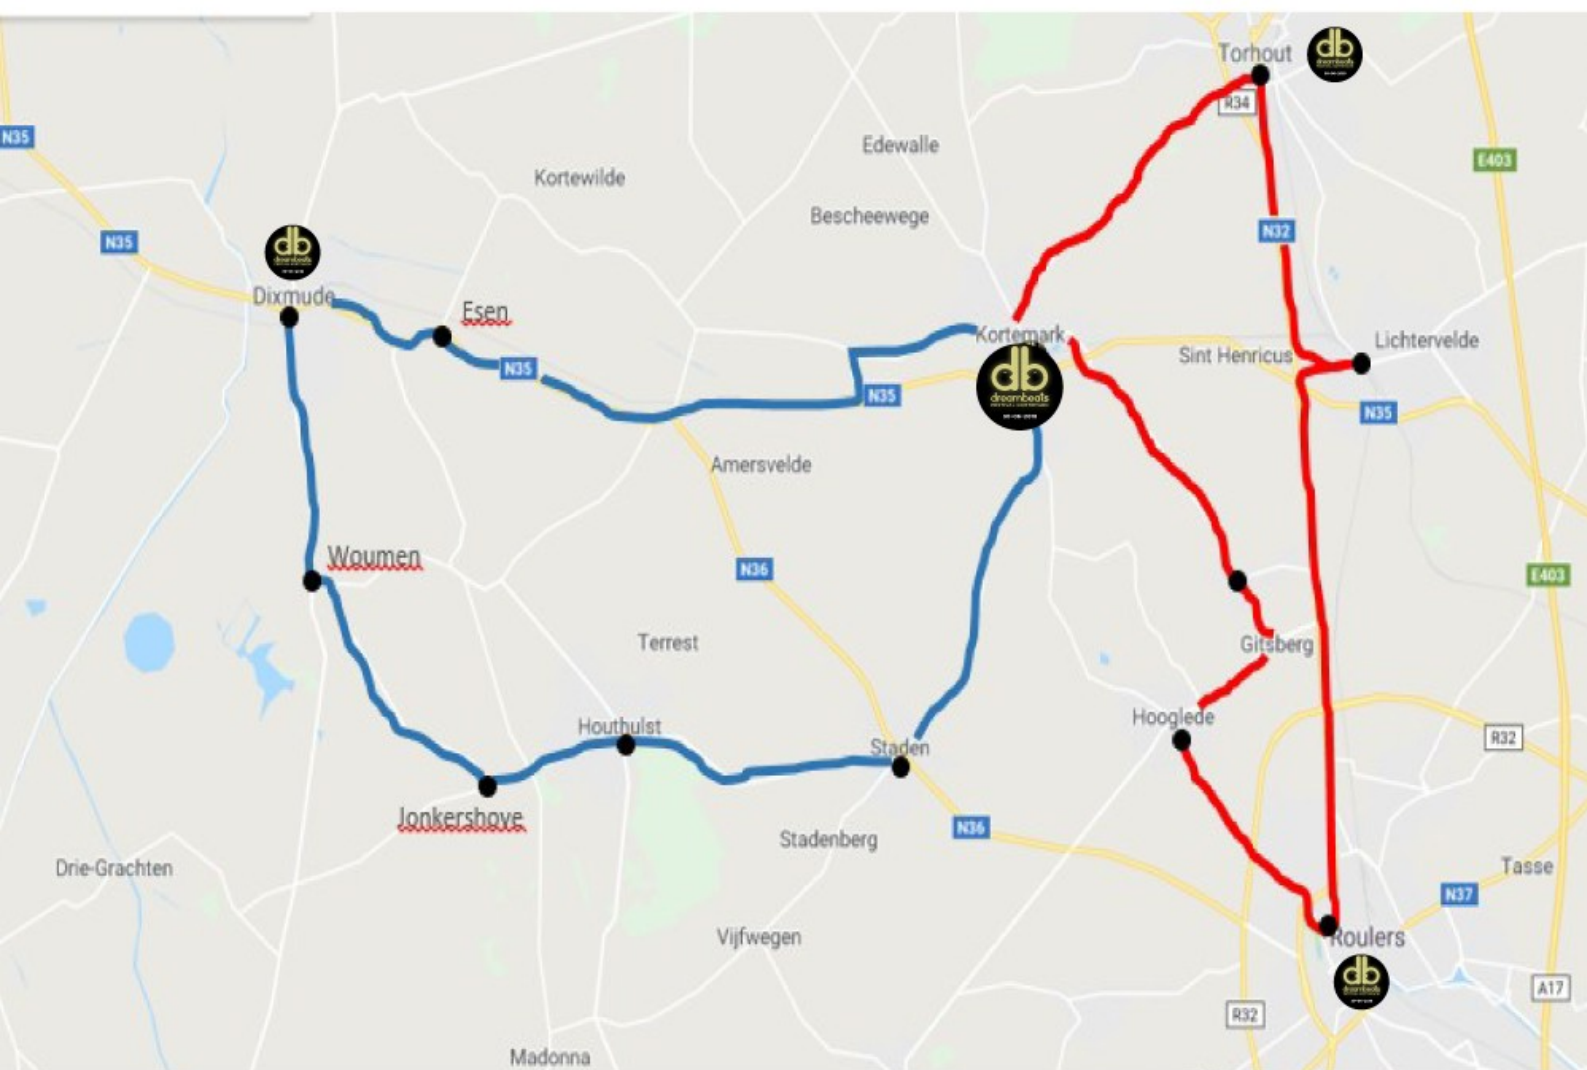

SHUTTLEBUS

Kom dit jaar naar Dreambeats Festival voor slechts €9,50!

Dit jaar verzorgt Taxi VDW een shuttledienst tussen Dreambeats Festival en diverse omliggende steden en gemeenten.

Info en tickets: www.dreambeats.be

Reserveren is noodzakelijk, plaatsen zijn beperkt! Snel beslissen is de boodschap!

SHUTTLEBUS

1. Routesamenstelling

ROUTE A: Roeselare	ROUTE B: Diksmuide
Bus stopt in: <ul style="list-style-type: none">- Torhout (station)- Lichtervelde (station)- Roeselare (Grote Markt)- Hooglede (markt)- Gits (markt)	Bus stopt in: <ul style="list-style-type: none">- Esen (markt)- Diksmuide (markt)- Woumen (markt)- Jonkershove (markt)- Houthulst (markt)- Staden (markt)

SHUTTLE 4: HEEN

ROUTE B: Diksmuide

18:30	Esen
18:40	Diksmuide
18:50	Woumen
19:05	Jonkershove
19:15	Houthulst
19:25	Staden
19:40	Dreambeats Festival

SHUTTLE 5: TERUG

ROUTE A: Roeselare

00:30	Dreambeats Festival
00:40	Torhout
00:55	Lichtervelde
01:15	Roeselare
01:30	Hooglede
01:40	Gits

SHUTTLE 8: TERUG

ROUTE B: Diksmuide

04:40	Dreambeats Festival
05:00	Esen
05:10	Diksmuide
05:20	Woumen
05:35	Jonkershove
05:45	Houthulst
05:55	Staden